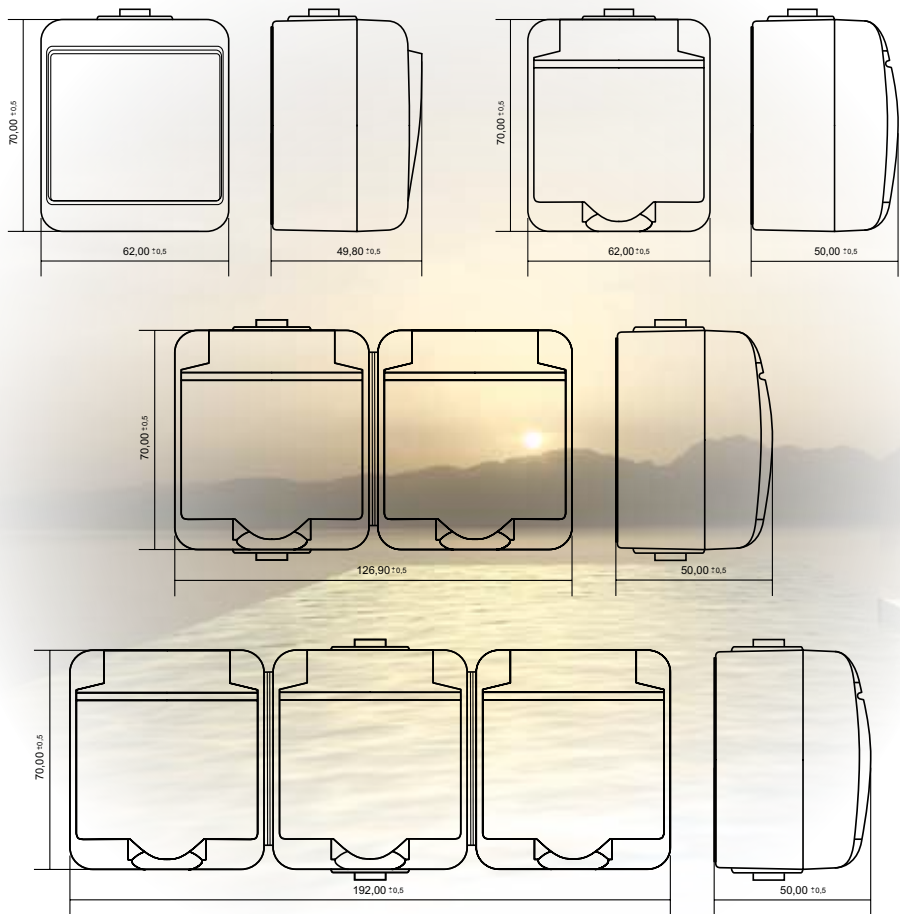

Размеры выключателей и розеток серии Hermetics